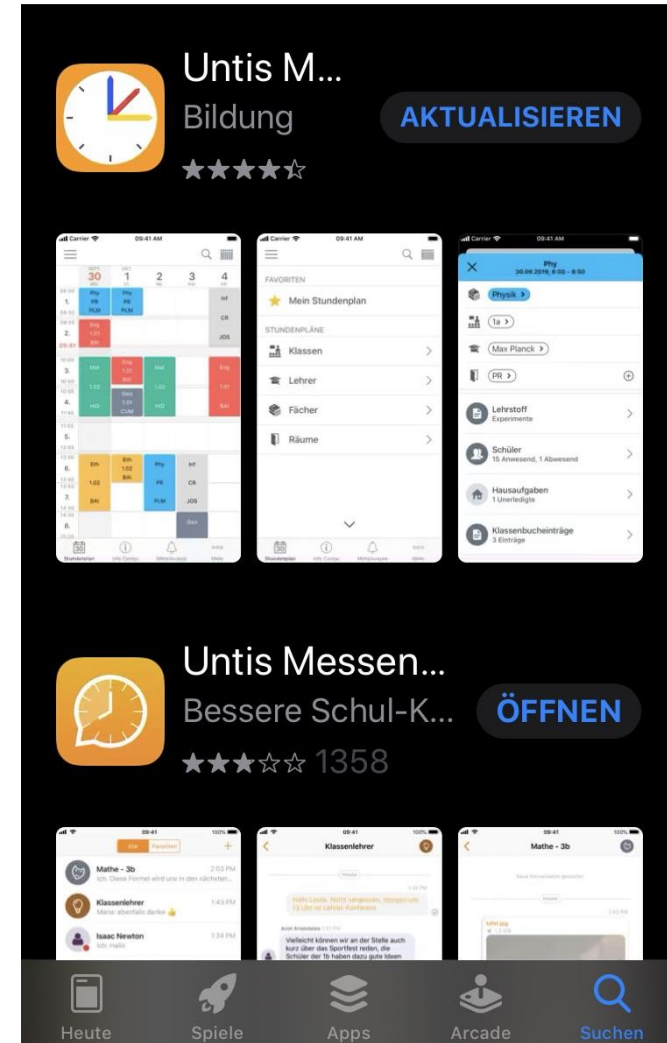

Hausaufgaben in webuntis

Abruf im iphone

LOGIN Handy-App

Download im App Store oder anderen Plattformen

Start

- Eingabe der Schule: z.B. Hachenburg
- RS+/FOS Hachenburg auswählen
- Benutzerdaten eingeben

Stundenplan

The screenshot shows a mobile application interface for a timetable. At the top, it displays 'WLAN Call', '14:06', and '80%' battery. The user is identified as 'Test Tester'. The main view is a grid for the week of April 27th to May 1st. The current day, April 28th, is highlighted in red. The grid shows lessons with subjects, room numbers, and duration. A yellow arrow points to the lesson 'M Mü 321' at 11:00. A green vertical bar on the right is labeled 'Tag der Arbeit'. The bottom navigation bar includes 'Stundenplan', 'Info Center', 'Mittellungen' (with a notification badge of 2), and 'Mehr'.

Per Klick auf die
Unterrichtsstunde zu
den Informationen!

Abrufen der Hausaufgaben

Der schnelle Weg zum Messenger!

Wochen-/Tagesansicht

Durch Klick auf die Ansichtsauswahl kann zwischen den Ansichten (Woche/Tag) gewählt werden!