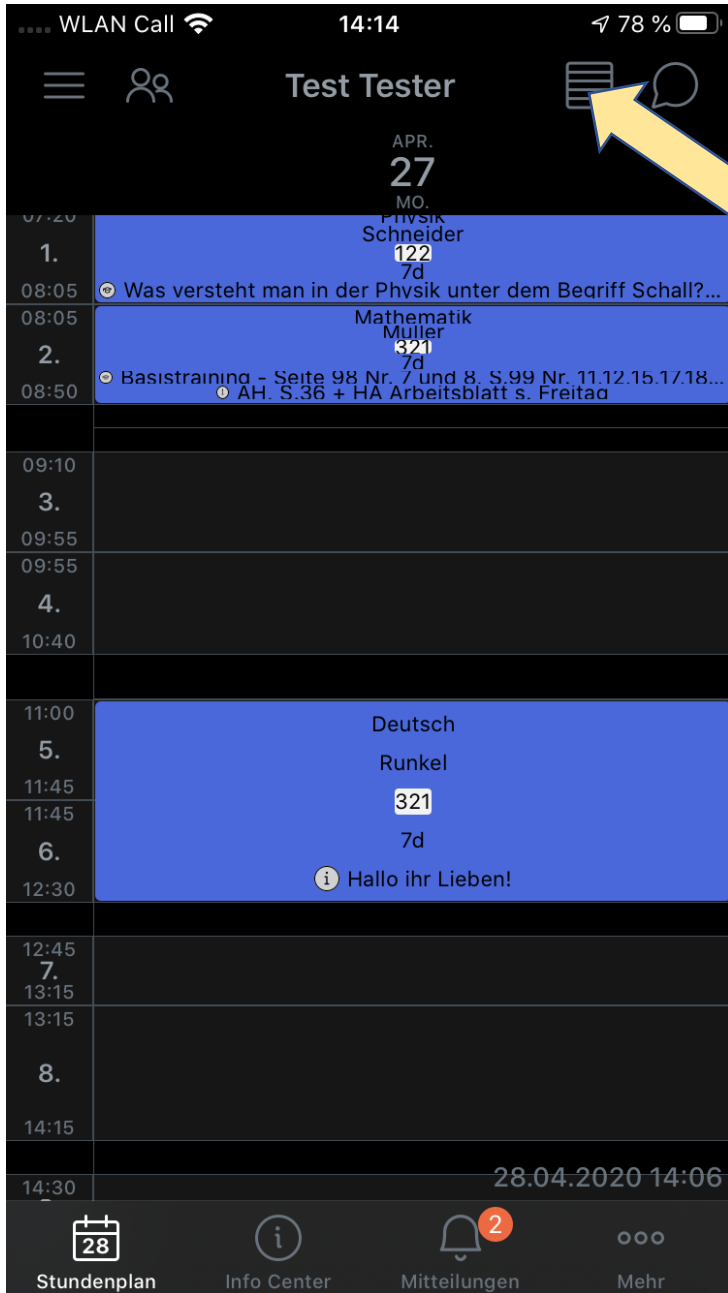

The screenshot shows a mobile application interface for a timetable. At the top, it displays 'WLAN Call', '14:06', and '80%' battery. The user is identified as 'Test Tester'. The main view is a grid for the week of April 27th to May 1st. The current day, April 28th, is highlighted in red. The grid shows lessons with subjects, room numbers, and duration. A yellow arrow points to the lesson 'M Mü 321' at 11:00. A green vertical bar on the right is labeled 'Tag der Arbeit'. The bottom navigation bar includes 'Stundenplan', 'Info Center', 'Mittellungen' (with a notification badge of 2), and 'Mehr'.

Per Klick auf die
Unterrichtsstunde zu
den Informationen!

Abrufen der Hausaufgaben

Der schnelle Weg zum Messenger!

Wochen-/Tagesansicht

Durch Klick auf die Ansichtsauswahl kann zwischen den Ansichten (Woche/Tag) gewählt werden!

Die Tagesansicht bringt die Einzelinfos zur Stunde zum Vorschein!

Weitere Anleitungen

- [Stundenplan im Browser](#)
- [Stundenplan auf Android](#)
- [Stundenplan auf Mac](#)